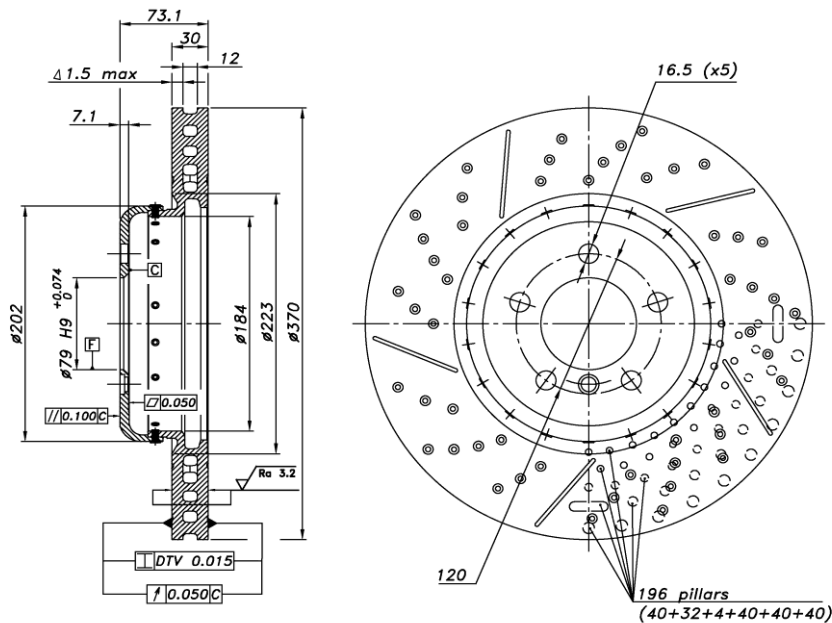

242.1597

brake disc

BMW

Ø 370x30 V

242 (TWO-PIECES)

front

grooved and slotted

8 029172 146844

34 106 797 603

BMW

model	type	kw	cv	year
1 (F20)	114 d	70	95	06/15-
1 (F20)	114 d	70	95	10/12-
1 (F20)	114 i	75	102	11/11-02/15
1 (F20)	116 d	85	116	02/12-02/15
1 (F20)	116 d	85	116	03/15-
1 (F20)	116 d	85	116	12/10-02/15
1 (F20)	116 i	80	109	03/15-
1 (F20)	116 i	100	136	12/10-02/15
1 (F20)	118 d	110	150	03/15-
1 (F20)	118 d	100	136	06/11-
1 (F20)	118 d	105	143	06/11-02/15
1 (F20)	118 d xDrive	110	150	03/15-
1 (F20)	118 d xDrive	105	143	07/13-02/15
1 (F20)	118 i	100	136	03/15-
1 (F20)	118 i	100	136	03/15-
1 (F20)	118 i	125	170	11/10-
1 (F20)	120 d	147	200	01/11-02/15